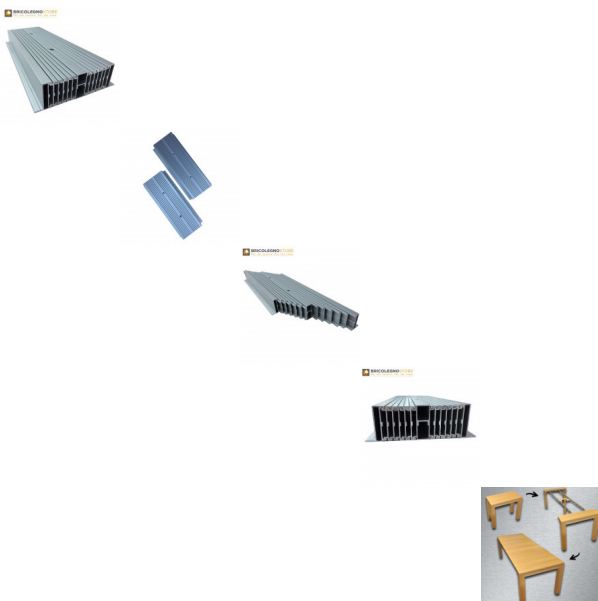

Guide Allungabili Telescopiche in Alluminio 10 elementi 304 cm per Tavoli Estensibili e Consolle

Guide per Tavoli Estensibili e Consolle; Guide espressamente studiate per i tavoli a consolle; protagonisti dell'arredo moderno grazie alla possibilità di estendersi da 40 centimetri fino a 304 centimetri; è adattabile e personalizzabile nelle misure ed offre innumerevoli potenzialità di utilizzo; 10 elementi 40 cm (chiusa mm 400 - max apertura mm 2550) IL PREZZO SI INTENDE PER COPPIA.

Di solito spedito in 2-3 giorni

[Fai una domanda su questo prodotto](#)

Descrizione

Guide Allungabili Telescopiche in Alluminio per Tavoli Estensibili e Consolle

Guide espressamente studiate per i tavoli a consolle allungabili protagonisti dell'arredo moderno grazie alla possibilità di estendersi da 40 cm fino a 304 cm è adattabile e personalizzabile nelle misure ed offre innumerevoli potenzialità di utilizzo.

Caratteristiche tecniche :

- Estrazione totale
- Materiale: Alluminio
- Finitura: satinato

10 elementi 40 cm (chiusa mm 400 - max apertura mm 3040)

IL PREZZO SI INTENDE PER COPPIA

[SCHEDE TECNICHE 10 ELEMENTI DA 40 CM](#)