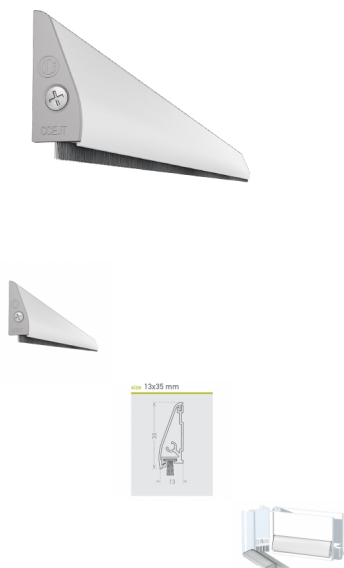

Gocciolatoio ULISSE DRIP per soglie

Sistema ideato per l'installazione anche su porte già esistenti dove sia necessario inserire una soglia drenante. Il sistema può essere completato con l'utilizzo del gocciolatoio Ulisse Drip che grazie alla spazzola in polipropilene con pinna contribuisce a aumentare la tenuta dell'acqua. Facile da montare. Disponibile in tre lunghezze: 103 - 133 - 163

Di solito spedito in 2-3 giorni

[Fai una domanda su questo prodotto](#)

Descrizione

Gocciolatoio ULISSE DRIP

Sistema ideato per l'installazione anche su porte già esistenti dove sia necessario inserire una soglia drenante. Il sistema può essere completato con l'utilizzo del gocciolatoio Ulisse Drip che grazie alla spazzola in polipropilene con pinna contribuisce a aumentare la tenuta dell'acqua. Facile da montare.