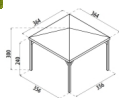

Gazebo in Legno di Pino Impregnato 360 x 360 x h 270 cm Mod. Ischia

Gazebo ischia 360x360 senza grigliati - Pergole gazebo e carport - Losa Esterni da

vivere

Gazebo realizzato in legno di Pino Impregnato in autoclave, fornito di telo PVC ignifugo. Facilmente adattabile a qualsiasi tipologia di arredo.

Montanti verticali cm. 9x9x210

Banchine laterali cm. 3,8x11,5
Displuvio diagonale cm. 3,8x8,5
Telo di copertura in pvc ignifugo certificato in cl 2 gr. 650/mq. color bianco
Fornito in kit di montaggio
Dimensione a terra cm 356x356
Dimensione copertura cm 364x364
Altezza al colmo cm 270
Dim. imballo cm. 360x80x20 kg. 150