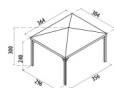

## Gazebo in Legno di Pino Impregnato 360 x 300 x h 270 cm Mod. Ischia

Gazebo ischia 360x300 senza grigliati - Pergole gazebo e carport - Losa Esterni da

vivere

Gazebo realizzato in legno di Pino Impregnato in autoclave, fornito di telo PVC ignifugo. Facilmente adattabile a qualsiasi tipologia di arredo.