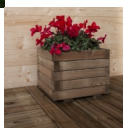

Fioriera in Legno di Pino Impregnato 40 x 120 x h 32,5 cm Mod. Tulipano

Fioriera tulipano cm 120x40x32,5 h. - Grigliati e fioriere - Losa Esterni da vivere

Fioriera in legno di Pino impregnato in autoclave. Fornita in kit di montaggio.

Di solito spedito in 3-5 giorni

[Fai una domanda su questo prodotto](#)

Descrizione

Fioriera in Legno di Pino Impregnato Mod. Tulipano

Realizzate in pino impregnato in autoclave

Tavole sez. cm 3,5x6

Fornite in kit di montaggio.