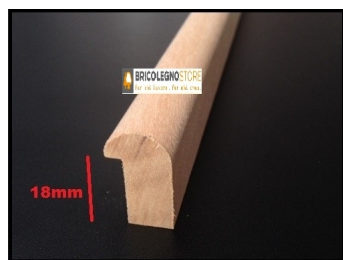

Fermavetro in Bahia sagoma P 25 x 14 x 2250 mm

25 x 14 x 2300 mm. Battura mm 18. Prezzo inteso per pezzo.

Valutazione: Nessuna valutazione

Prezzo

Prezzo base, tasse incluse 7,05 €

Prezzo con sconto 5,78 €

Prezzo di vendita 7,05 €

Prezzo di vendita, tasse escluse 5,78 €

Sconto

Ammontare IVA 1,27 €

Di solito spedito in 3-5 giorni

[Fai una domanda su questo prodotto](#)

Descrizione

Fermavetro in Bahia sagoma P per Falegnameria

Dimensione 25 x 14 x 2250 mm

Battuta mm 18.

Prezzo inteso per pezzo.

Recensioni

Giovedì, 29 Dicembre 2016

Tutto perfetto...

Vincenzo De Falco