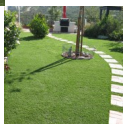

Erbetta Sintetica in Rotolo da 8 mm Prato da esterno 200 x 300 cm

Erbetta Sintetica in Rotolo Prato da

esterno 200 x 300 cm

Il prato sintetico è un rivestimento che imita fedelmente l'erba vera, ed è un valido complemento per arredare qualsiasi spazio esterno, grazie al sotto strato drenante in lattice. Alta resistenza al calpestio e all'abrasione, garantendo lunga durata nel tempo.

Di solito spedito in 3-5 giorni

[Fai una domanda su questo prodotto](#)

Descrizione

Il prato sintetico è un rivestimento che imita fedelmente l'erba vera, ed è un valido complemento per arredare qualsiasi spazio esterno, grazie al sotto strato drenante in lattice che lo rende adatti anche per terrazze, bordi piscina, tetti e rivestimento di qualsiasi superficie esterna che necessita di costante drenaggio da pioggia o acque irrigue.

Questo prato sintetico è realizzato al telaio con filati idrorepellenti in polipropilene e polietilene, che **non consentono il proliferare di parassiti**, e conferiscono al prato una **alta resistenza al calpestio e all'abrasione**, garantendo una **lunga durata nel tempo**.

I fili d'erba sintetica che costituiscono il prato hanno una texture di alta qualità e presentano alta variegatura nelle sfumature di verde, oltre a una disposizione stabilita in maniera computerizzata delle varie tonalità d'insieme, il che dona al prato un effetto estetico realistico e naturale.