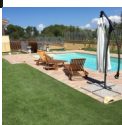

Erbetta Sintetica in Rotolo da 8 mm Prato da esterno 200 x 300 cm

Erbetta Sintetica in Rotolo Prato da

esterno 200 x 300 cm

Il prato sintetico è un rivestimento che imita fedelmente l'erba vera, ed è un valido complemento per arredare qualsiasi spazio esterno, grazie al sotto strato drenante in lattice. Alta resistenza al calpestio e all'abrasione, garantendo lunga durata nel tempo.

Di solito spedito in 3-5 giorni

[Fai una domanda su questo prodotto](#)

Descrizione

Il prato sintetico è un rivestimento che imita fedelmente l'erba vera, ed è un valido complemento per arredare qualsiasi spazio esterno, grazie al sotto strato drenante in lattice che lo rende adatti anche per terrazze, bordi piscina, tetti e rivestimento di qualsiasi superficie esterna che necessita di costante drenaggio da pioggia o acque irrigue.

I fili d'erba sintetica che costituiscono il prato hanno una texture di alta qualità e presentano alta variegatura nelle sfumature di verde, oltre a una disposizione stabilita in maniera computerizzata delle varie tonalità d'insieme, il che dona al prato un effetto estetico realistico e naturale.