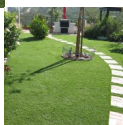

Erbetta Sintetica in Rotolo da 15 mm Prato da esterno 200 x 300 cm

Erbetta Sintetica in Rotolo Prato da esterno 200 x 300 cm

Il prato sintetico è un rivestimento che imita fedelmente l'erba vera, ed è un valido complemento per arredare qualsiasi spazio esterno, grazie al sotto strato drenante in lattice. Alta resistenza al calpestio e all'abrasione, garantendo lunga durata nel tempo.

Di solito spedito in 3-5 giorni

[Fai una domanda su questo prodotto](#)

Descrizione

Il prato sintetico è un rivestimento che imita fedelmente l'erba vera, ed è un valido complemento per arredare qualsiasi spazio esterno, grazie al sotto strato drenante in lattice che lo rende adatti anche per terrazze, bordi piscina, tetti e rivestimento di qualsiasi superficie esterna che necessita di costante drenaggio da pioggia o acque irrigue.

Questo prato sintetico è realizzato al telaio con filati idrorepellenti in polipropilene e polietilene, che **non consentono il proliferare di parassiti**, e conferiscono al prato una **alta resistenza al calpestio e all'abrasione**, garantendo una **lunga durata nel tempo**.

I fili d'erba sintetica che costituiscono il prato hanno una texture di alta qualità e presentano alta variegatura nelle sfumature di verde, oltre a una disposizione stabilita in maniera computerizzata delle varie tonalità d'insieme, il che dona al prato un effetto estetico realistico e naturale.