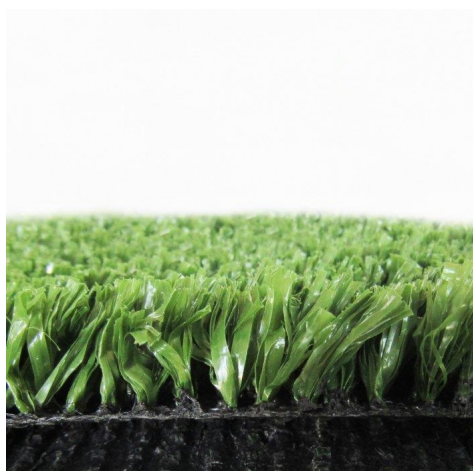

Erbetta Sintetica in Rotolo da 15 mm Prato da esterno 200 x 300 cm

Erbetta Sintetica in Rotolo Prato da esterno 200 x 300 cm

Il prato sintetico è un rivestimento che imita fedelmente l'erba vera, ed è un valido complemento per arredare qualsiasi spazio esterno, grazie al sotto strato drenante in lattice. Alta resistenza al calpestio e all'abrasione, garantendo lunga durata nel tempo.

Di solito spedito in 3-5 giorni

[Fai una domanda su questo prodotto](#)

Descrizione

Il prato sintetico è un rivestimento che imita fedelmente l'erba vera, ed è un valido complemento per arredare qualsiasi spazio esterno, grazie al sotto strato drenante in lattice che lo rende adatti anche per terrazze, bordi piscina, tetti e rivestimento di qualsiasi superficie esterna che necessita di costante drenaggio da pioggia o acque irrigue.

Questo prato sintetico è realizzato al telaio con filati idrorepellenti in polipropilene e polietilene, che **non consentono il proliferare di parassiti**, e conferiscono al prato una **alta resistenza al calpestio e all'abrasione**, garantendo una **lunga durata nel tempo**.

I fili d'erba sintetica che costituiscono il prato hanno una texture di alta qualità e presentano alta variegatura nelle sfumature di verde, oltre a una disposizione stabilita in maniera computerizzata delle varie tonalità d'insieme, il che dona al prato un effetto estetico realistico e naturale.