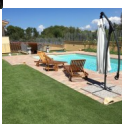

Erbetta Sintetica in Rotolo da 15 mm Prato da esterno 200 x 300 cm

Erbetta Sintetica in Rotolo Prato da esterno 200 x 300 cm

Il prato sintetico è un rivestimento che imita fedelmente l'erba vera, ed è un valido complemento per arredare qualsiasi spazio esterno, grazie al sotto strato drenante in lattice. Alta resistenza al calpestio e all'abrasione, garantendo lunga durata nel tempo.

Di solito spedito in 3-5 giorni

[Fai una domanda su questo prodotto](#)

Descrizione

Il prato sintetico è un rivestimento che imita fedelmente l'erba vera, ed è un valido complemento per arredare qualsiasi spazio esterno, grazie al sotto strato drenante in lattice che lo rende adatti anche per terrazze, bordi piscina, tetti e rivestimento di qualsiasi superficie esterna che necessita di costante drenaggio da pioggia o acque irrigue.

I fili d'erba sintetica che costituiscono il prato hanno una texture di alta qualità e presentano alta variegatura nelle sfumature di verde, oltre a una disposizione stabilita in maniera computerizzata delle varie tonalità d'insieme, il che dona al prato un effetto estetico realistico e naturale.