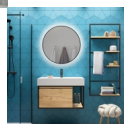

Emuca Specchio Zeus con illuminazione LED decorativa e cornice nera, diametro 80 cm, 12 W, Alluminio e Vetro, 1 u.

cm, 12 W, Alluminio e Vetro, 1 u.

Emuca Specchio Zeus con illuminazione LED decorativa e cornice nera, diametro 80

Lo specchio Zeus è caratterizzato da un design rotondo retroilluminato con luce LED integrata. Proietta una luce decorativa, offrendo un'illuminazione

Valutazione: Nessuna valutazione

Prezzo

Prezzo base, tasse incluse 265,64 €

Lo specchio Zeus è caratterizzato da un design rotondo **retroilluminato con luce LED integrata**. Proietta una luce decorativa, offrendo un'illuminazione uniforme senza ombre che facilita la visibilità. È la migliore soluzione funzionale e decorativa per illuminare il tuo bagno o qualsiasi stanza della casa, che ti permette di risparmiare sul consumo energetico grazie alla sua luce a basso consumo.

Contenuto:

1 specchio, staffe, tasselli, ganci di installazione e istruzioni.

Dimensioni: 7,5x86,5x88,5

Peso: 6,7 Kg

Formato: 1 UN

Taglia: D 800 mm

Colore: Transparente / non classificata

Materiale: Vetro