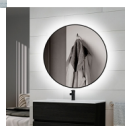

Emuca Specchio Zeus con illuminazione LED decorativa e cornice nera, diametro 80 cm, 12 W, Alluminio e Vetro, 1 u.

cm, 12 W, Alluminio e Vetro, 1 u.

Emuca Specchio Zeus con illuminazione LED decorativa e cornice nera, diametro 80

Lo specchio Zeus è caratterizzato da un design rotondo retroilluminato con luce LED integrata. Proietta una luce decorativa, offrendo un'illuminazione

Valutazione: Nessuna valutazione

Prezzo

Prezzo base, tasse incluse 265,64 €

Lo specchio Zeus è caratterizzato da un design rotondo **retroilluminato con luce LED integrata**. Proietta una luce decorativa, offrendo un'illuminazione uniforme senza ombre che facilita la visibilità. È la migliore soluzione funzionale e decorativa per illuminare il tuo bagno o qualsiasi stanza della casa, che ti permette di risparmiare sul consumo energetico grazie alla sua luce a basso consumo.

Ha una **cornice decorativa** disposta perimetralmente, con finitura laccata nera, che conferisce allo specchio un'estetica in linea con le tendenze del momento. È **resistente all'umidità e agli schizzi d'acqua** grazie al suo indice di protezione IP44. Si monta in modo estremamente semplice poiché la confezione include tutto il necessario per la sua installazione.