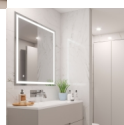

Emuca Specchio da bagno Heracles con illuminazione LED frontale e decorativa, 34 W, Tecnoplastica e Vetro

Emuca Specchio da bagno Heracles con illuminazione LED frontale e decorativa, 34

W, Tecnoplastica e Vetro

Specchio rettangolare per bagno con luce led frontale e retroilluminazione con interruttore touch, ideale per ottenere un'illuminazione perfetta e a ba

Valutazione: Nessuna valutazione

Prezzo

Prezzo base, tasse incluse 252,23 €

Specchio rettangolare per bagno con luce led frontale e retroilluminazione con interruttore touch, ideale per ottenere un'illuminazione perfetta e a basso consumo nel bagno o qualunque ambiente della casa.