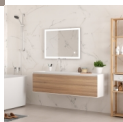

Emuca Specchio da bagno Heracles con illuminazione LED frontale e decorativa, 34 W, Tecnoplastica e Vetro

Emuca Specchio da bagno Heracles con illuminazione LED frontale e decorativa, 34

W, Tecnoplastica e Vetro

Specchio rettangolare per bagno con luce led frontale e retroilluminazione con interruttore touch, ideale per ottenere un'illuminazione perfetta e a ba

Valutazione: Nessuna valutazione

Prezzo

Prezzo base, tasse incluse 252,23 €

Specchio rettangolare per bagno con luce led frontale e retroilluminazione con interruttore touch, ideale per ottenere un'illuminazione perfetta e a basso consumo nel bagno o qualunque ambiente della casa.