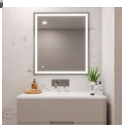

Emuca Specchio da bagno Heracles con illuminazione LED frontale e decorativa, 34 W, Tecnoplastica e Vetro

Emuca Specchio da bagno Heracles con illuminazione LED frontale e decorativa, 34

W, Tecnoplastica e Vetro

Specchio rettangolare per bagno con luce led frontale e retroilluminazione con interruttore touch, ideale per ottenere un'illuminazione perfetta e a ba

Valutazione: Nessuna valutazione

Prezzo

Prezzo base, tasse incluse 252,23 €

Specchio rettangolare per bagno con luce led frontale e retroilluminazione con interruttore touch, ideale per ottenere un'illuminazione perfetta e a basso consumo nel bagno o qualunque ambiente della casa.