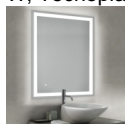

Emuca Specchio da bagno Heracles con illuminazione LED frontale e decorativa, 34 W, Tecnoplastica e Vetro

Emuca Specchio da bagno Heracles con illuminazione LED frontale e decorativa, 34

W, Tecnoplastica e Vetro

Specchio rettangolare per bagno con luce led frontale e retroilluminazione con interruttore touch, ideale per ottenere un'illuminazione perfetta e a ba

Valutazione: Nessuna valutazione

Prezzo

Prezzo base, tasse incluse 252,23 €

Specchio rettangolare per bagno con luce led frontale e retroilluminazione con interruttore touch, ideale per ottenere un'illuminazione perfetta e a basso consumo nel bagno o qualunque ambiente della casa.