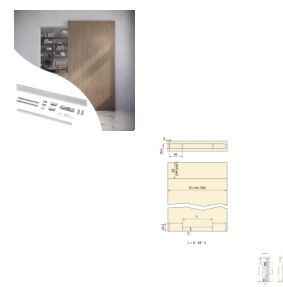

## Emuca Sistema Wall per ante scorrevoli sospese in legno con chiusura soft, Acciaio e Alluminio e Tecnoplastica

Alluminio e Tecnoplastica

Emuca Sistema Wall per ante scorrevoli sospese in legno con chiusura soft, Acciaio e

Kit di sistema Wall per l'assemblaggio di 1 porta in legno completa da installare a parete. Questo sistema è ampiamente utilizzato per separare gli ambi

Valutazione: Nessuna valutazione

**Prezzo**

Prezzo base, tasse incluse 306,34 €

Kit di sistema Wall per l'**assemblaggio di 1 porta in legno completa da installare a parete**. Questo sistema è ampiamente utilizzato per separare gli ambienti in cui lo spazio è limitato per una porta tradizionale.

**Contenuto:**

Guida inferiore, guida superiore, pattini, carrello superiore, guida, viti di montaggio e chiavi esagonali per la regolazione, meccanismo di chiusura morbida.

**Dimensioni:** 5,5x18,5x118,5