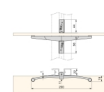

Emuca Set staffe Zero per mensola in vetro, Nero testurizzato, Zama

Emuca Set staffe Zero per mensola in vetro, Nero testurizzato, Zama

Lotto di 5 set di supporti in zamak per uno scaffale in vetro. Il montaggio viene eseguito sul profilo, componendo così la struttura modulare Zero da voi pref

Valutazione: Nessuna valutazione

Prezzo

Di solito spedito in 3-5 giorni

[Fai una domanda su questo prodotto](#)

Descrizione

Lotto di 5 set di supporti in zamak per uno scaffale in vetro. Il montaggio viene eseguito sul profilo, componendo così la struttura modulare Zero da voi preferita.

Profili e accessori Zero per scaffalature modulari. I profili sono realizzati in alluminio, e gli accessori di giunzione e i supporti in zamak. Grazie alla sua semplicità e al suo design, si può adattare velocemente il sistema Zero a qualsiasi tipologia di ambiente: casa, cabine armadio, ufficio e negozi. Si possono combinare diversi elementi per creare la tua composizione ideale: mensole in legno o vetro, moduli o piccoli contenitori e barre appendiabiti. Il sistema Zero si caratterizza per la sua facilità di montaggio, poiché **non è necessario utilizzare alcun attrezzo per la regolazione**. Regola e posiziona i ripiani senza dover smontare nulla e senza attrezzi speciali. Grande capacità di carico poiché può supportare **più di 100 Kg per ripiano / modulo**. Inoltre, con il suo innovativo sistema di fissaggio Zero, la sua forza di serraggio aumenta all'aumentare del peso che sostiene. Il fissaggio del profilo può essere effettuato mediante diverse forme di montaggio, **fissaggio a parete, pavimento o soffitto o combinazioni di entrambi**.