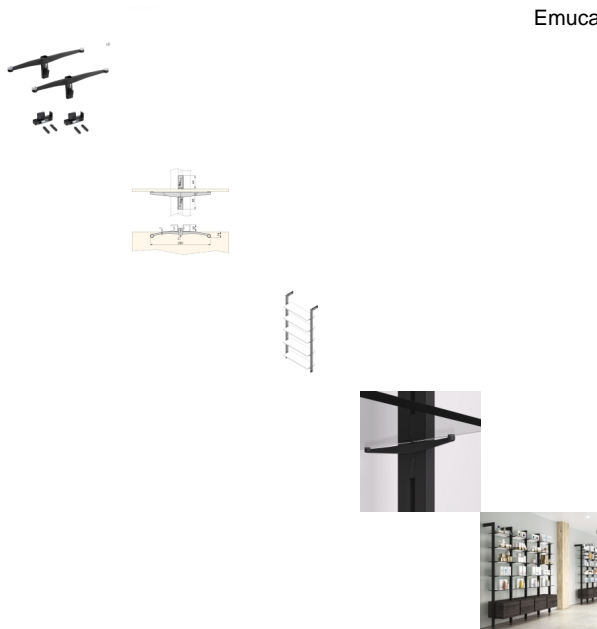

Emuca Set staffe Zero per mensola in vetro, Nero testurizzato, Zama

Emuca Set staffe Zero per mensola in vetro, Nero testurizzato, Zama

Lotto di 5 set di supporti in zamak per uno scaffale in vetro. Il montaggio viene eseguito sul profilo, componendo così la struttura modulare Zero da voi pref

Di solito spedito in 3-5 giorni

[Fai una domanda su questo prodotto](#)

Descrizione

Lotto di 5 set di supporti in zamak per uno scaffale in vetro. Il montaggio viene eseguito sul profilo, componendo così la struttura modulare Zero da voi preferita.

Profili e accessori Zero per scaffalature modulari. I profili sono realizzati in alluminio, e gli accessori di giunzione e i supporti in zamak, il tutto in **finitura di vernice nera testurizzata (RAL 9005)**. Grazie alla sua semplicità e al suo design, si può adattare velocemente il sistema Zero a qualsiasi tipologia di ambiente: casa, cabine armadio, ufficio e negozi. Si possono combinare diversi elementi per creare la tua composizione ideale: mensole in legno o vetro, moduli o piccoli contenitori e barre appendiabiti. Il sistema Zero si caratterizza per la sua facilità di montaggio, poiché **non è necessario utilizzare alcun attrezzo per la regolazione**. Regola e posiziona i ripiani senza dover smontare nulla e senza attrezzi speciali. Grande capacità di carico poiché può supportare **più di 100 Kg per ripiano / modulo**. Inoltre, con il suo innovativo sistema di fissaggio Zero, la sua forza di serraggio aumenta all'aumentare del peso che sostiene. Il fissaggio del profilo può essere effettuato mediante diverse forme di montaggio, **fissaggio a parete, pavimento o soffitto o combinazioni di entrambi**.

Formato: 1 UN

Taglia: -

Colore: Nero testurizzato

Materiale: Zama

[ISTRUZIONI PER IL MONTAGGIO](#)

Recensioni

Nessuna recensione disponibile per questo prodotto.