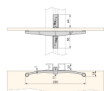

## Emuca Set staffe Zero per mensola in vetro, Color pietra, Zama, 1 lotto

Emuca Set staffe Zero per mensola in vetro, Color pietra, Zama, 1 lotto

Lotto di 5 set di supporti in zamak per uno scaffale in vetro. Il montaggio viene eseguito sul profilo, componendo così la struttura modulare Zero da voi pref