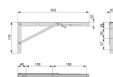

Emuca Set di supporti pieghevoli, lunghezza 403 mm, Acciaio, Verniciato nero

Emuca Set di supporti pieghevoli, lunghezza 403 mm, Acciaio, Verniciato nero

Set di 2 staffe pieghevoli per posizionare le mensole a parete. Disponibile nelle misure da 203mm/303mm/403mm con una capacità

Di solito spedito in 3-5 giorni

[Fai una domanda su questo prodotto](#)

Descrizione

Set di 2 staffe pieghevoli per posizionare le mensole a parete. Disponibile nelle **misure da 203mm/303mm/403mm** con una **capacità di carico massima di 40, 50 o 60 kg per ogni ripiano con due staffe.**

Contenuto:

2 supporti pieghevoli, 6 viti e 6 tasselli per il montaggio a parete e 6 viti da legno

Dimensioni: 3,7x7,5x46,5

Peso: 0,975 Kg

Formato: 1 SET

Taglia: L 400 mm

Colore: Verniciato nero

Materiale: Acciaio