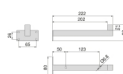

Emuca Set di supporti per mensole in legno Shelf dritto con tubo quadro, Acciaio, Verniciato nero

Verniciato nero

Emuca Set di supporti per mensole in legno Shelf dritto con tubo quadro, Acciaio,

Il set di supporti per mensole in legno Shelf in tubo quadrato dritto, è ideale per montare mensole a parete e creare mensole in qualsiasi stanza del

Di solito spedito in 3-5 giorni

[Fai una domanda su questo prodotto](#)

Descrizione

Il set di supporti per mensole in legno Shelf in tubo quadrato dritto, è ideale per montare mensole a parete e creare mensole in qualsiasi stanza della casa.

Ha un design elegante **realizzato in acciaio** con un tubo quadrato che trattiene il legno per evitare scivolamenti e allo stesso tempo trasforma la ferramenta in un elemento decorativo.

Per l'installazione è necessario posizionare due supporti per ripiano e fissarli al muro con le **viti e tasselli compresi** nella fornitura.

Contenuto:

2 staffe, viti di montaggio

Dimensioni: 5,0x11,0x24,5

Peso: 0,48 Kg

Formato: 1 SET

Taglia: -

Colore: Verniciato nero

Materiale: Acciaio