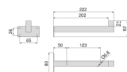

Emuca Set di supporti per mensole in legno Shelf dritto con tubo quadro, Acciaio, Verniciato bianco

Verniciato bianco

Emuca Set di supporti per mensole in legno Shelf dritto con tubo quadro, Acciaio,

Il set di supporti per mensole in legno Shelf in tubo quadrato dritto, è ideale per montare mensole a parete e creare mensole in qualsiasi stanza del

Di solito spedito in 3-5 giorni

[Fai una domanda su questo prodotto](#)

Descrizione

Il **set di supporti per mensole in legno Shelf** in tubo quadrato dritto, è ideale per montare mensole a parete e creare mensole in qualsiasi stanza della casa.

Ha un design elegante **realizzato in acciaio** con un tubo quadrato che trattiene il legno per evitare scivolamenti e allo stesso tempo trasforma la ferramenta in un elemento decorativo.

Per l'installazione è necessario posizionare due supporti per ripiano e fissarli al muro con le **viti e tasselli compresi** nella fornitura.

Contenuto:

2 staffe, viti di montaggio

Dimensioni: 5,0x11,0x24,5

Peso: 0,48 Kg

Formato: 1 SET

Taglia: -

Colore: Verniciato bianco

Materiale: Acciaio