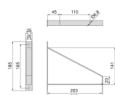

Emuca Set di supporti per mensole in legno Shelf con forma triangolare, Acciaio, Verniciato nero

Verniciato nero

Emuca Set di supporti per mensole in legno Shelf con forma triangolare, Acciaio,

Il set di supporti per mensole in legno Shelf dalla forma triangolare, è ideale per montare mensole alla parete e creare mensole in qualsiasi stanza

Di solito spedito in 3-5 giorni

[Fai una domanda su questo prodotto](#)

Descrizione

Il set di supporti per mensole in legno Shelf dalla forma triangolare, è ideale per montare mensole alla parete e creare mensole in qualsiasi stanza della casa.

Ha un design elegante **realizzato in acciaio** con una forma triangolare che trattiene il legno per evitare scivolamenti e allo stesso tempo trasforma la ferramenta in un elemento decorativo.

Per l'installazione è necessario posizionare due supporti per ripiano e fissarli al muro con le **viti e tasselli compresi** nella fornitura.

Contenuto:

2 staffe, viti di montaggio

Dimensioni: 3,0x22,5x22,0

Peso: 0,72 Kg

Formato: 1 SET

Taglia: -

Colore: Verniciato nero

Materiale: Acciaio