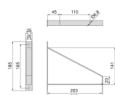

Emuca Set di supporti per mensole in legno Shelf con forma triangolare, Acciaio, Verniciato bianco

Verniciato bianco

Emuca Set di supporti per mensole in legno Shelf con forma triangolare, Acciaio,

Il set di supporti per mensole in legno Shelf dalla forma triangolare, è ideale per montare mensole alla parete e creare mensole in qualsiasi stanza

Di solito spedito in 3-5 giorni

[Fai una domanda su questo prodotto](#)

Descrizione

Il set di supporti per mensole in legno Shelf dalla forma triangolare, è ideale per montare mensole alla parete e creare mensole in qualsiasi stanza della casa.

Ha un design elegante **realizzato in acciaio** con una forma triangolare che trattiene il legno per evitare scivolamenti e allo stesso tempo trasforma la ferramenta in un elemento decorativo.

Per l'installazione è necessario posizionare due supporti per ripiano e fissarli al muro con le **viti e tasselli compresi** nella fornitura.

Contenuto:

2 staffe, viti di montaggio

Dimensioni: 3,0x22,5x22,0

Peso: 0,72 Kg

Formato: 1 SET

Taglia: -

Colore: Verniciato bianco

Materiale: Acciaio