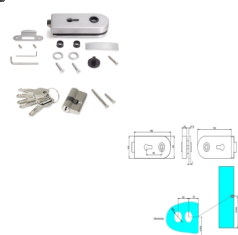

Emuca Serratura per porta in vetro con telaio in legno, scrocco orizzontale per porta in vetro 8-12mm, acciaio e alluminio, anodizzato opaco

Emuca Serratura per porta in vetro con telaio in legno, scrocco orizzontale per porta in vetro 8-12mm, acciaio e alluminio, anodizzato opaco

Di solito spedito in 3-5 giorni

[Fai una domanda su questo prodotto](#)

Descrizione

Contenuto:

1 serratura, 1 cilindro con 5 chiavi e ferramenta di montaggio

Dimensioni: 6,5x7x20,5

Peso: 0,95 Kg

Formato: 1 UN

Taglia: -

Colore: Anodizzato opaco

Materiale: Acciaio

Recensioni

Nessuna recensione disponibile per questo prodotto.