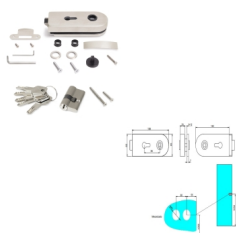

Valutazione: Nessuna valutazione

Prezzo

Prezzo base, tasse incluse 117,76 €

Prezzo con sconto 82,05 €

Prezzo di vendita 100,10 €

Prezzo di vendita, tasse escluse 99,71 €

Sconto -17,66 €

Ammontare IVA 18,05 €