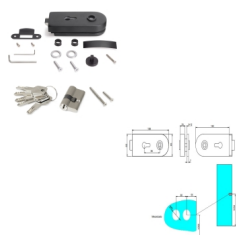

Valutazione: Nessuna valutazione

Prezzo

Prezzo base, tasse incluse 119,77 €

Prezzo con sconto 83,45 €

Prezzo di vendita 101,81 €

Prezzo di vendita, tasse escluse 101,41 €

Sconto -17,97 €

Ammontare IVA 18,36 €