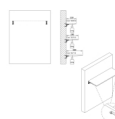

Emuca Piastre di montaggio a parete Jagmet e staffe per mensole, 230, Verniciato bianco, Acciaio, 1 kit

Emuca Piastre di montaggio a parete Jagmet e staffe per mensole, 230, Verniciato

bianco, Acciaio, 1 kit

Kit accessori per realizzare mensole su misura fissate a parete. Sono ideali per attrezzare l'interno di armadi, spogliatoi, lavanderie o dispense. Po

Valutazione: Nessuna valutazione

Prezzo

Prezzo base, tasse incluse 34,22 €

Questo kit è composto da **otto piastre di fissaggio** e **quattro set di reggi mensola** (destra e sinistra) progettati per l'installazione di quattro ripiani in legno. Include anche le **viti e tasselli** per il montaggio a parete.

Contenuto:

8 piastre, 4 set di staffe da 230 mm (destra e sinistra), viti e tasselli di installazione.

Dimensioni: 8x7,5x24,5

Peso: 1,5 Kg

Formato: 4 UN

Taglia: L 230 mm

Colore: Verniciato bianco

Materiale: Acciaio