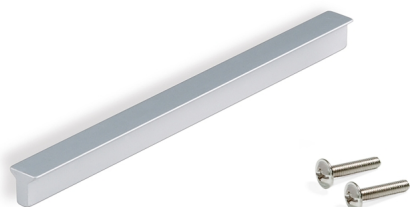

Emuca Maniglie per mobile, interasse 160 mm, Alluminio, Anodizzato opaco

Emuca Maniglia per mobile Dublin, 160, Anodizzato opaco, Alluminio

La maniglia per mobili Dublin è prodotta in alluminio con finitura anodizzata opaca . Con un design moderno e

Di solito spedito in 3-5 giorni

[Fai una domanda su questo prodotto](#)

Produttore [Emuca](#)

Descrizione

La **maniglia per mobili Dublin** è prodotta in **alluminio** con finitura **anodizzata opaca**. Con un design moderno ed attuale, **può essere installata sia in orizzontale che in verticale**. E' pensata per ogni tipo di cassetto ed anta d'armadio. E' una maniglia ideale per mobili da **cucina, bagno, casa ed ufficio**. Le viti M4 per l'installazione sono incluse. Ogni maniglia è imballata singolarmente per evitare urti e graffi.

Contenuto:

1 maniglia, viti di montaggio

Dimensioni: 2x4x21

Peso: 0,053 Kg

Formato: 1 UN

Taglia: 160 mm

Colore: Anodizzato opaco

Materiale: Alluminio