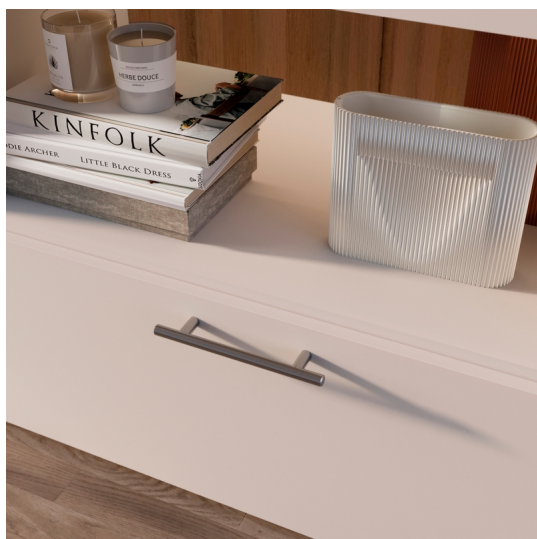

Emuca Maniglia per mobile Orlando, interasse 128 mm, Nichel satinado, Acciaio, 10 un

Emuca Maniglia per mobile Orlando, interasse 128 mm, Nichel satinado, Acciaio, 10 un

La maniglia per ante Orlando di diametro 12 mm è prodotta in acciaio con finitura nichel satinata. Ha un design mo

Di solito spedito in 3-5 giorni

[Fai una domanda su questo prodotto](#)

Descrizione

La maniglia per ante Orlando di diametro 12 mm è prodotta in **acciaio con finitura nichel satinata**. Ha un design moderno e contemporaneo e può essere installata sia in orizzontale che in verticale. E' pensata per ogni tipo di **cassetto ed anta d'armadio**. E' una maniglia ideale per **mobili da cucina, casa, bagno ed ufficio**. Le viti M4 per il montaggio sono incluse. Ogni maniglia è imballata singolarmente per evitare colpi e graffi.

Contenuto:

10 maniglie, viti per il montaggio

Dimensioni: 4,3x14x23,7

Peso: 2,15 Kg

Formato: 10 UN

Taglia: 128 mm

Colore: Nichel satinado

Materiale: Acciaio