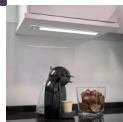

## Emuca Luminaria LED Kaus ricaricabile tramite usb e con sensore di movimento, L 600 mm, Anodizzato opaco, Plastica e alluminio

mm, Anodizzato opaco, Plastica e alluminio

Emuca Luminaria LED Kaus ricaricabile tramite usb e con sensore di movimento, L 600

La lampada LED Kaus è progettata per l'illuminazione di cucine e armadi senza necessità di cavi, con un elegante design extra-sottile in alluminio.

Valutazione: Nessuna valutazione

**Prezzo**

Prezzo base, tasse incluse 56,79 €

La **lampada LED Kaus** è progettata per l'illuminazione di cucine e armadi senza necessità di cavi, con un elegante design extra-sottile in alluminio. Questa luce a LED ti permette di illuminare l'interno degli armadi, il piano di lavoro della cucina o i corridoi di casa, con un **colore bianco caldo, naturale oppure freddo**, poiché consente di variare la temperatura di colore. Si tratta inoltre di una **lampada dimmerabile** &gt;, con cui puoi aumentare o ridurre il flusso luminoso.

La sua **installazione è molto facile**, basta incollare le basi metalliche adesive sulla superficie del mobile, senza bisogno di cavi o fori. Le calamite che incorpora al suo interno gli consentono di aderire magneticamente alle piastre, e in questo modo l'apparecchio può essere facilmente rimosso per la ricarica.