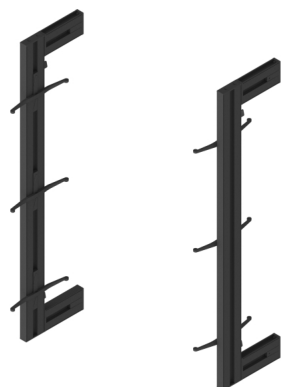

## Emuca Kit struttura modulare Zero con raccordi per il montaggio a parete, Nero testurizzato, Alluminio e Zama, 1 kit

testurizzato, Alluminio e Zama, 1 kit

Emuca Kit struttura modulare Zero con raccordi per il montaggio a parete, Nero

Struttura Zero con solo fissaggio a parete. Nuova soluzione innovativa e contemporanea per creare una struttura Zero montata a parete. La struttura

Valutazione: Nessuna valutazione

**Prezzo**

Prezzo base, tasse incluse 230,01 €

#### Descrizione

**Struttura Zero con solo fissaggio a parete.** Nuova soluzione innovativa e contemporanea per creare una struttura Zero montata a parete. La struttura **comprende tutto il necessario per assemblare una struttura a muro con 3 set di staffe per il fissaggio di ripiani in legno**, i ripiani in legno non sono inclusi nel kit.

I profili orizzontali della struttura sono progettati per realizzare i **ripiani in legno con una profondità di 330 mm e l'altezza massima** della composizione è di **900 mm**.

**La portata massima della struttura è di 80 kg.** I profili sono realizzati in alluminio e gli accessori di giunzione e i supporti sono in Zamak, il tutto in una **finitura verniciata nera testurizzata (RAL 9005)**.