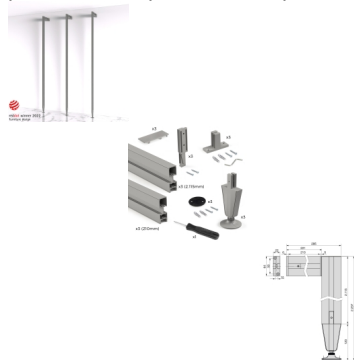

Emuca Kit struttura modulare Zero con ferramenta e profili per il montaggio a pavimento e a parete con dispositivo di li, 1 kit

Emuca Kit struttura modulare Zero con ferramenta e profili per il montaggio a pavimento e a parete con dispositivo di li, 1 kit

Kit di profili Zero per realizzare una composizione con 1 o 2 aperture, comprende profili Zero di lunghezza 2.115 mm e 210 mm e tutti gli accessori

Valutazione: Nessuna valutazione

Prezzo

Prezzo base, tasse incluse 335,31 €

Kit di profili Zero per realizzare una composizione con 1 o 2 aperture, comprende profili Zero di lunghezza 2.115 mm e 210 mm e tutti gli **accessori necessari per il montaggio con fissaggio a pavimento e a parete. Questa composizione comprende le livellatrici circolari.**

Inoltre, grazie all'innovativo sistema di fissaggio Zero, la forza di serraggio aumenta all'aumentare del peso supportato. Il profilo può essere fissato alla parete, al pavimento o al soffitto, o a una combinazione di entrambi, utilizzando diversi metodi di montaggio.