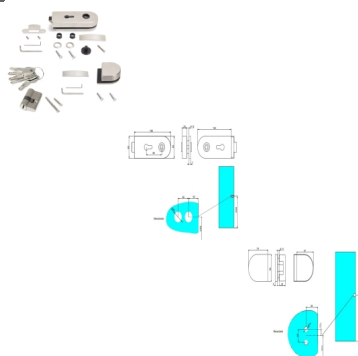

Emuca Kit serratura e riscontro per porte a doppio vetro, scrocco orizzontale per porta in vetro 8-12mm, acciaio, finitura inox

Emuca Kit serratura e riscontro per porte a doppio vetro, scrocco orizzontale per porta

in vetro 8-12mm, acciaio, finitura inox

Questo kit comprende una serratura e un riscontro orizzontale adatti all'installazione su porte in vetro. Progettato per l'installazione su porte in vetro di

Valutazione: Nessuna valutazione

[Fai una domanda su questo prodotto](#)

Descrizione

Questo kit comprende una serratura e un riscontro orizzontale adatti all'installazione su porte in vetro. Progettato per l'installazione su porte in vetro di spessore compreso tra 8 e 10 mm. Sia il riscontro che la serratura includono viti speciali per porte in vetro di spessore 12 mm. Si tratta di una serratura con interasse di 65 mm che richiede una lavorazione di Ø45 mm. L'incontro richiede una lavorazione di Ø15mm. Se il telaio è in legno, è possibile installare solo la serratura. Realizzato in alluminio e acciaio inox. Il kit comprende: 1 serratura e 1 riscontro con tutta la viteria per il montaggio.

Contenuto:

1 serratura e 1 riscontro con tutta la viteria per il montaggio.

Dimensioni: 10x15x27

Peso: 1,21 Kg

Formato: 1 KIT

Taglia: -

Colore: Acciaio inossidabile

Materiale: Acciaio