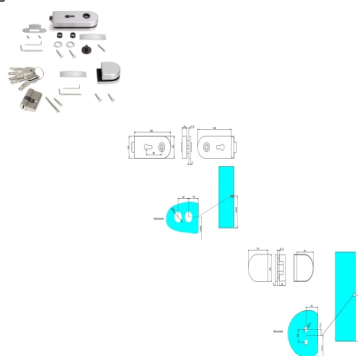

## Emuca Kit serratura e riscontro per porte a doppio vetro, scrocco orizzontale per porta in vetro 8-12mm, acciaio e alluminio, anodizzato opaco

Emuca Kit serratura e riscontro per porte a doppio vetro, scrocco orizzontale per porta in vetro 8-12mm, acciaio e alluminio, anodizzato opaco

Questo kit comprende una serratura e un riscontro orizzontale adatti all'installazione su porte in vetro. Progettato per l'installazione su porte in vetro di

Valutazione: Nessuna valutazione

#### Descrizione

Questo kit comprende una serratura e un riscontro orizzontale adatti all'installazione su porte in vetro. Progettato per l'installazione su porte in vetro di spessore compreso tra 8 e 10 mm. Sia il riscontro che la serratura includono viti speciali per porte in vetro di spessore 12 mm. Si tratta di una serratura con interasse di 65 mm che richiede una lavorazione di Ø45 mm. L'incontro richiede una lavorazione di Ø15mm. Se il telaio è in legno, è possibile installare solo la serratura. Realizzato in alluminio e acciaio inox. Il kit comprende: 1 serratura e 1 riscontro con tutta la viteria per il montaggio.

#### Contenuto:

1 serratura, 1 cilindro con 5 chiavi e 1 riscontro con tutta la viteria per il montaggio.

**Dimensioni:** 10x15x27

**Peso:** 1,21 Kg

**Formato:** 1 KIT

**Taglia:** -

**Colore:** Anodizzato opaco