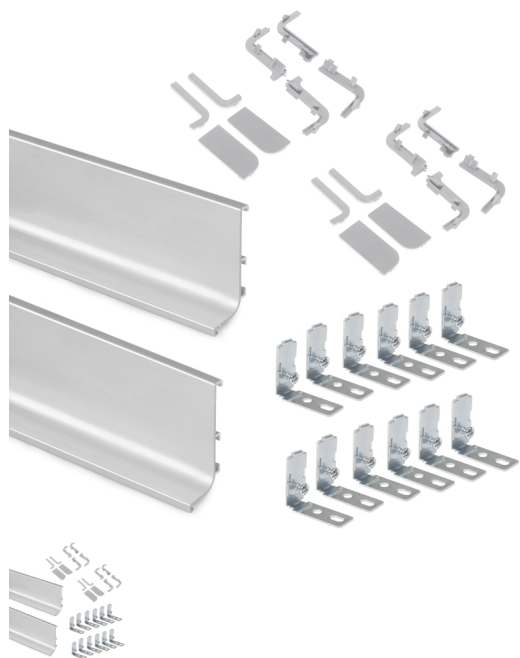

Emuca Kit profilo Gola superiore per mobili da cucina, Anodizzato opaco, Alluminio

Emuca Kit profilo Gola superiore per mobili da cucina, Anodizzato opaco, Alluminio

Kit di profili Gola per frontali di modulo senza maniglia. Il kit è composto da tutti gli accessori necessari per effettuare il montaggio, costituito

Di solito spedito in 3-5 giorni

[Fai una domanda su questo prodotto](#)

Descrizione

Kit di profili Gola per frontali di modulo senza maniglia. Il kit è composto da tutti gli accessori necessari per effettuare il montaggio, costituito da 2 profili Gola da 2.350 mm, 2 set di coperture e 12 staffe con viti ad espansione.

I profili Gola, insieme ai loro accessori, permettono di ottimizzare gli interni dei moduli senza perdere la linearità e seguendo un'estetica d'avanguardia.

Uno dei maggiori vantaggi dei profili Gola risiede nella loro **facilità di montaggio** grazie alla staffa di fissaggio con viti a espansione, che semplifica la meccanizzazione del pannello, **facendo così risparmiare fatica e tempo per la sua installazione.**

Contenuto:

2 profili Gola 2.350 mm, 2 set di coperture laterali e 12 staffe con viti a espansione.

Dimensioni: 5x8,5x240

Peso: 2,3 Kg

Formato: 1 KIT

Taglia: -

Colore: Anodizzato opaco

Materiale: Alluminio