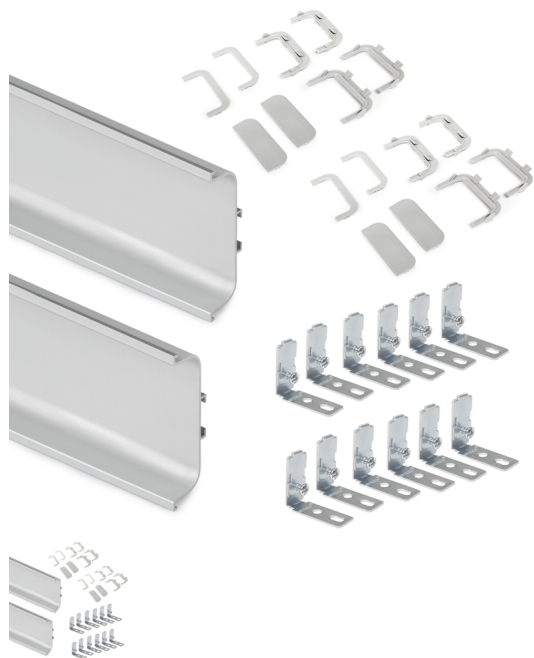

Emuca Kit profilo Gola centrale per mobili da cucina, Anodizzato opaco, Alluminio

Emuca Kit profilo Gola centrale per mobili da cucina, Anodizzato opaco, Alluminio

Kit di profili Gola per frontali di modulo senza maniglia. Il kit è composto da tutti gli accessori necessari per effettuare il montaggio, costituito

Di solito spedito in 3-5 giorni

[Fai una domanda su questo prodotto](#)

Descrizione

Kit di profili Gola per frontali di modulo senza maniglia. Il kit è composto da tutti gli accessori necessari per effettuare il montaggio, costituito da 2 profili Gola da 2.350 mm, 2 set di coperture e 12 staffe con viti ad espansione.

I profili Gola, insieme ai loro accessori, permettono di ottimizzare gli interni dei moduli senza perdere la linearità e seguendo un'estetica d'avanguardia.

Uno dei maggiori vantaggi dei profili Gola risiede nella loro **facilità di montaggio** grazie alla staffa di fissaggio con viti a espansione, che semplifica la meccanizzazione del pannello, **facendo così risparmiare fatica e tempo per la sua installazione.**

Contenuto:

2 profili Gola 2.350 mm, 2 set di coperture laterali e 12 staffe con viti a espansione.

Dimensioni: 5x8,5x240

Peso: 2,7 Kg

Formato: 1 KIT

Taglia: -

Colore: Anodizzato opaco

Materiale: Alluminio