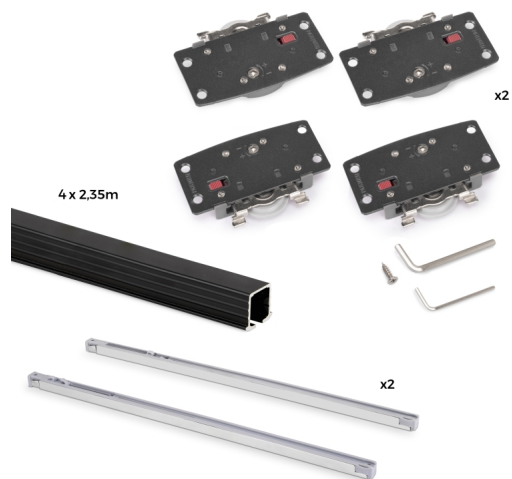

Emuca Kit di ferramenta per porte scorrevoli e a chiusura morbida Flow2 2 con binari incassati 2,35 m, pannelli non inclusi, Verniciato nero

Emuca Kit di ferramenta per porte scorrevoli e a chiusura morbida Flow2 2 con binari incassati 2,35 m, pannelli non inclusi, Verniciato nero

Sistema scorrevole Flow 2 con kit per ante in legno supportate. Questo kit include tutti gli accessori necessari per installare un armadio a 2 ante tr

Valutazione: Nessuna valutazione

Prezzo

Prezzo base, tasse incluse 119,09 €

I carrelli sono in acciaio e plastica con ruote dotate di cuscinetti a sfera che fanno scorrere agevolmente il sistema, inoltre questi **carrelli hanno un blocco di regolazione che si attiva con la semplice rotazione di una vite oltre ad avere una regolazione in altezza di 9 mm.**

Formato: -

Taglia: -

Colore: Anodizzato nero

Materiale: Tecnoplastica, Acciaio

[ISTRUZIONI PER IL MONTAGGIO](#)

Recensioni

Nessuna recensione disponibile per questo prodotto.