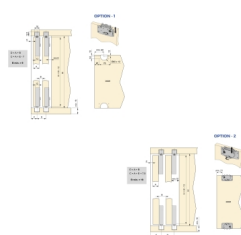

Emuca Kit di ferramenta per porte scorrevoli e a chiusura morbida Flow2 2 con binari incassati 2,35 m, pannelli non inclusi, Verniciato nero

Emuca Kit di ferramenta per porte scorrevoli e a chiusura morbida Flow2 2 con binari incassati 2,35 m, pannelli non inclusi, Verniciato nero

Sistema scorrevole Flow 2 con kit per ante in legno supportate. Questo kit include tutti gli accessori necessari per installare un armadio a 2 ante tr

Valutazione: Nessuna valutazione

Prezzo

Prezzo base, tasse incluse 119,09 €

I carrelli sono in acciaio e plastica con ruote dotate di cuscinetti a sfera che fanno scorrere agevolmente il sistema, inoltre questi **carrelli hanno un blocco di regolazione che si attiva con la semplice rotazione di una vite oltre ad avere una regolazione in altezza di 9 mm.**

La lunghezza del binario è di 2,35 m ed è disponibile in nero e anodizzato opaco.

Contenuto:

4 profili da 2,35 m, 2 set di accessori morbidi, 2 set di carrelli per entrambe le porte

Dimensioni: xx

Peso: Kg