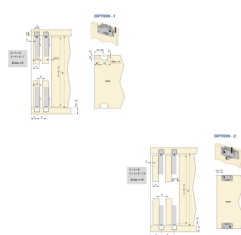

Emuca Kit di ferramentaper Flow2 2 porte scorrevoli e armadio con chiusura soft con binari incassati 2,35 m, pannelli non inclusi, Anodizzato opaco

Emuca Kit di ferramentaper Flow2 2 porte scorrevoli e armadio con chiusura soft con binari incassati 2,35 m, pannelli non inclusi, Anodizzato opaco

Sistema scorrevole Flow 2 con kit per ante in legno supportate. Questo kit include tutti gli accessori necessari per installare un armadio a 2 ante tr

Valutazione: Nessuna valutazione

Prezzo

Prezzo base, tasse incluse 104,39 €

I carrelli sono in acciaio e plastica con ruote dotate di cuscinetti a sfera che fanno scorrere agevolmente il sistema, inoltre questi **carrelli hanno un blocco di regolazione che si attiva con la semplice rotazione di una vite oltre ad avere una regolazione in altezza di 9 mm.**

La lunghezza del binario è di 2,35 m ed è disponibile in nero e anodizzato opaco.

Contenuto:

4 profili da 2,35 m, 2 set di accessori morbidi, 2 set di carrelli per entrambe le porte

Dimensioni: xx

Peso: Kg