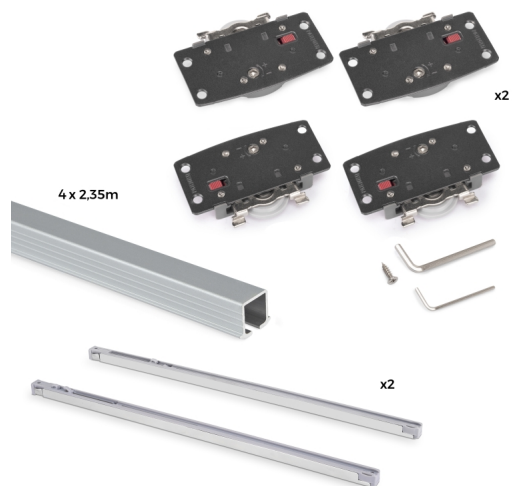

Emuca Kit di ferramentaper Flow2 2 porte scorrevoli e armadio con chiusura soft con binari incassati 2,35 m, pannelli non inclusi, Anodizzato opaco

Emuca Kit di ferramentaper Flow2 2 porte scorrevoli e armadio con chiusura soft con binari incassati 2,35 m, pannelli non inclusi, Anodizzato opaco

Sistema scorrevole Flow 2 con kit per ante in legno supportate. Questo kit include tutti gli accessori necessari per installare un armadio a 2 ante tr

Valutazione: Nessuna valutazione

Prezzo

Prezzo base, tasse incluse 104,39 €

I carrelli sono in acciaio e plastica con ruote dotate di cuscinetti a sfera che fanno scorrere agevolmente il sistema, inoltre questi **carrelli hanno un blocco di regolazione che si attiva con la semplice rotazione di una vite oltre ad avere una regolazione in altezza di 9 mm.**

La lunghezza del binario è di 2,35 m ed è disponibile in nero e anodizzato opaco.

Contenuto:

4 profili da 2,35 m, 2 set di accessori morbidi, 2 set di carrelli per entrambe le porte

Dimensioni: xx

Peso: Kg