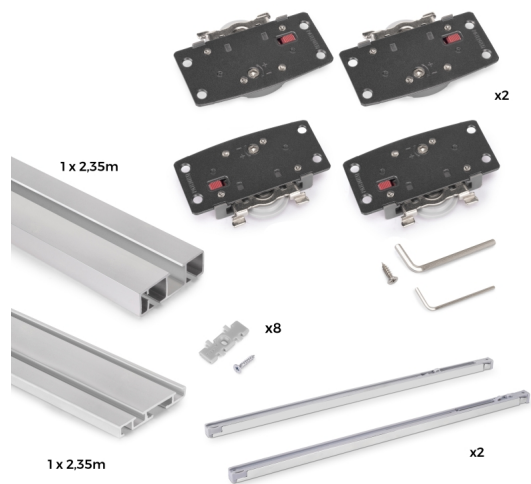

Emuca Kit di ferramentaper Flow2 2 porte scorrevoli e armadio con chiusura soft con binari di superficie 2,35 m, pannelli non inclusi, Anodizzato opaco

Emuca Kit di ferramentaper Flow2 2 porte scorrevoli e armadio con chiusura soft con binari di superficie 2,35 m, pannelli non inclusi, Anodizzato opaco

Sistema di superfici scorrevoli Flow 2 in kit per porte in legno. Questo kit comprende tutti gli accessori necessari per l'installazione di un armadio a

Valutazione: Nessuna valutazione

Prezzo

Prezzo base, tasse incluse 103,03 €

I carrelli sono realizzati in acciaio e plastica con ruote con cuscinetti a sfera che rendono il sistema scorrevole. I carrelli sono inoltre dotati di un blocco di regolazione che si aziona con un semplice giro di vite e di una **regolazione in altezza di 9 mm**.

La lunghezza della guida è di 2,35 m ed è disponibile con verniciatura nera e anodizzazione opaca.

Contenuto:

1 profilo superiore 2,35 m, 1 profilo inferiore 2,35 m, set di accessori morbidi, 2 set di carrelli per le due porte, 2 set di clip