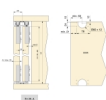

Emuca Kit di ferramentaper Flow2 2 porte scorrevoli e armadio con chiusura soft con binari di superficie 2,35 m, pannelli non inclusi, Anodizzato opaco

Emuca Kit di ferramentaper Flow2 2 porte scorrevoli e armadio con chiusura soft con binari di superficie 2,35 m, pannelli non inclusi, Anodizzato opaco

Sistema di superfici scorrevoli Flow 2 in kit per porte in legno. Questo kit comprende tutti gli accessori necessari per l'installazione di un armadio a

Valutazione: Nessuna valutazione

Prezzo

Prezzo base, tasse incluse 103,03 €