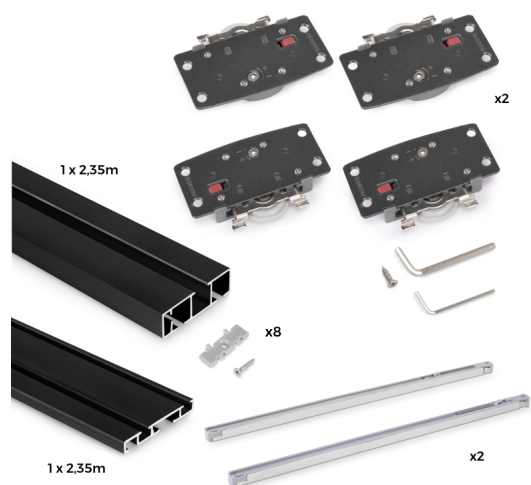

Emuca Kit di ferramentaper armadio Flow2 2 ante scorrevoli e chiusura morbida con binari di superficie da 2,35 m, pannelli non inclusi, Verniciato nero

Emuca Kit di ferramentaper armadio Flow2 2 ante scorrevoli e chiusura morbida con binari di superficie da 2,35 m, pannelli non inclusi, Verniciato nero

Sistema di superfici scorrevoli Flow 2 in kit per porte in legno. Questo kit comprende tutti gli accessori necessari per l'installazione di un armadio a

Valutazione: Nessuna valutazione

Prezzo

Prezzo base, tasse incluse 103,71 €

I carrelli sono realizzati in acciaio e plastica con ruote con cuscinetti a sfera che rendono il sistema scorrevole. I carrelli sono inoltre dotati di un blocco di regolazione che si aziona con un semplice giro di vite e di una **regolazione in altezza di 9 mm**.

Contenuto:

1 profilo superiore 2,35 m, 1 profilo inferiore 2,35 m, set di accessori morbidi, 2 set di carrelli per le due porte, 2 set di clip

Dimensioni: xx

Peso: Kg

Formato: -

Taglia: -

Colore: Verniciato nero