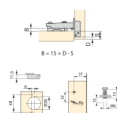

Emuca Kit cerniera collo dritto X91 con chiusura ammortizzata e basetta, basette Euro, Titanio, Acciaio, 20 u.

Titanio, Acciaio, 20 u.

Emuca Kit cerniera collo dritto X91 con chiusura ammortizzata e basetta, basette Euro,

Contenuto:

20 cerniere, 20 basette e viti per il montaggio

Dimensioni: 10x15x27

Peso: 2,63 Kg

Formato: 20 SET

Taglia: Collo dritto

Colore: Titanio

Materiale: Acciaio