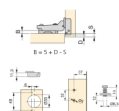

Emuca Kit cerniera a scodellino X91 con chiusura ammortizzata e basetta con vite Euro, Titanio, Acciaio, 20 u.

Emuca Kit cerniera a scodellino X91 con chiusura ammortizzata e basetta con vite

Euro, Titanio, Acciaio, 20 u.

Cerniere per ante progettate per l'utilizzo nei mobili della casa e dell'ufficio con alta qualità e al miglior prezzo. Con pistone ammortizzatore che regola la **chiusura soft** dell'anta. **Sono disponibili in collo dritto** con apertura dell'anta a 105°. Per la sua installazione è necessario un foro diametro 35 mm per lo scodellino. E il fissaggio al pannello avviene mediante le viti incluse. Allo stesso tempo è molto facile l'installazione grazie al sistema automatico di **montaggio a clip** della cerniera alla basetta. Inoltre entrambi dispongono di vite eccentrica per una regolazione rapida e comoda. Il fissaggio della basetta avviene con vite Euro che necessita di un foro diametro 5 x 12 mm nella spalla del mobile.

Contenuto:

20 cerniere, 20 basette e viti per il montaggio

Dimensioni: 10x15x27

Peso: 2,641 Kg

Formato: 20 SET

Taglia: Collo

Colore: Titanio

Materiale: Acciaio