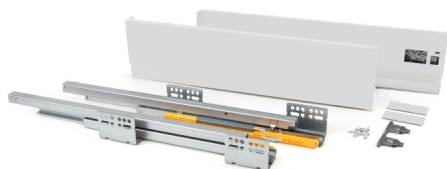

Emuca Kit cassetto per cucina Concept, altezza 138 mm, prof. 300 mm, chiusura soft, Acciaio, Bianco

Acciaio

Emuca Cassetto esterno Concept 30 kg altezza 138 mm, 300, Verniciato bianco,

Il cassetto da cucina e bagno Concept è disponibile in formato kit con tutti gli accessori necessari per il montaggio. Si disti

Di solito spedito in 3-5 giorni

[Fai una domanda su questo prodotto](#)

Produttore [Emuca](#)

Descrizione

Il **cassetto da cucina e bagno Concept** è disponibile in formato **kit** con tutti gli accessori necessari per il montaggio. Si distingue inoltre per la sua grande **capacità di carico**, sopporta fino a **30 kg** per cassetto. Include **guide di estrazione totale con una chiusura soft**, set di **ganci e profili** disponibili con finiture verniciate bianco o grigio antracite. Avrà solo bisogno dei pannelli tagliati della dimensione corretta per il fondo, la schiena e il frontalino del cassetto.

Contenuto:

1 set di guide, 1 set di profili, 1 set di ganci frontali, viti e istruzioni di montaggio incluse

Dimensioni: 6x23x32

Peso: 2,474 Kg

Formato: 1 UN

Taglia: H 138 x Prof. 300

Colore: Verniciato bianco