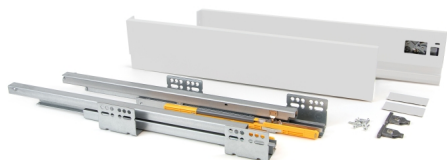

## Emuca Kit cassetto per cucina Concept, altezza 105 mm, prof. 500 mm, chiusura soft, Acciaio, Bianco

Acciaio

Emuca Cassetto esterno Concept 30 kg altezza 105 mm, 500, Verniciato bianco,

Il cassetto da cucina e bagno Concept è disponibile in formato kit con tutti gli accessori necessari per il montaggio. Si disti

## Descrizione

Il **cassetto da cucina e bagno Concept** è disponibile in formato **kit** con tutti gli accessori necessari per il montaggio. Si distingue inoltre per la sua grande **capacità di carico**, sopporta fino a **30 kg** per cassetto. Include **guide di estrazione totale con una chiusura soft**, set di **ganci e profili** disponibili con finiture verniciate bianco o grigio antracite. Avrà solo bisogno dei pannelli tagliati della dimensione corretta per il fondo, la schiena e il frontalino del cassetto.

### Contenuto:

1 set di guide, 1 set di profili, 1 set di ganci frontali, viti e istruzioni di montaggio incluse

**Dimensioni:** 6x19,5x52

**Peso:** 3,355 Kg

**Formato:** 1 UN

**Taglia:** H 105 x Prof. 500