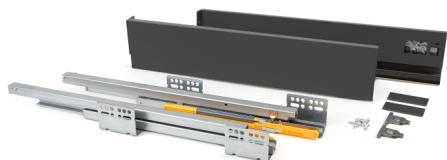

## Emuca Kit cassetto per cucina Concept, altezza 105 mm, prof. 450 mm, chiusura soft, Acciaio, Grigio antracite

Emuca Cassetto esterno Concept 30 kg altezza 105 mm, 450, Grigio antracite, Acciaio

Il cassetto da cucina e bagno Concept è disponibile in formato kit con tutti gli accessori necessari per il montaggio. Si disti

## Descrizione

Il **cassetto da cucina e bagno Concept** è disponibile in formato **kit** con tutti gli accessori necessari per il montaggio. Si distingue inoltre per la sua grande **capacità di carico**, sopporta fino a **30 kg** per cassetto. Include **guide di estrazione totale con una chiusura soft**, set di **ganci e profili** disponibili con finiture verniciate bianco o grigio antracite. Avrà solo bisogno dei pannelli tagliati della dimensione corretta per il fondo, la schiena e il frontalino del cassetto.

### Contenuto:

1 set di guide, 1 set di profili, 1 set di ganci frontali, viti e istruzioni di montaggio incluse

**Dimensioni:** 6x19,5x47

**Peso:** 3,021 Kg

**Formato:** 1 UN

**Taglia:** H 105 x Prof. 450