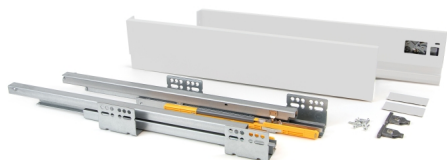

Emuca Kit cassetto per cucina Concept, altezza 105 mm, prof. 450 mm, chiusura soft, Acciaio, Bianco

Acciaio

Emuca Cassetto esterno Concept 30 kg altezza 105 mm, 450, Verniciato bianco,

Il cassetto da cucina e bagno Concept è disponibile in formato kit con tutti gli accessori necessari per il montaggio. Si disti

Di solito spedito in 3-5 giorni

[Fai una domanda su questo prodotto](#)

Produttore [Emuca](#)

Descrizione

Il **cassetto da cucina e bagno Concept** è disponibile in formato **kit** con tutti gli accessori necessari per il montaggio. Si distingue inoltre per la sua grande **capacità di carico**, sopporta fino a **30 kg** per cassetto. Include **guide di estrazione totale con una chiusura soft**, set di **ganci e profili** disponibili con finiture verniciate bianco o grigio antracite. Avrà solo bisogno dei pannelli tagliati della dimensione corretta per il fondo, la schiena e il frontalino del cassetto.

Contenuto:

1 set di guide, 1 set di profili, 1 set di ganci frontali, viti e istruzioni di montaggio incluse

Dimensioni: 6x19,5x47

Peso: 3,021 Kg

Formato: 1 UN

Taglia: H 105 x Prof. 450

Colore: Verniciato bianco