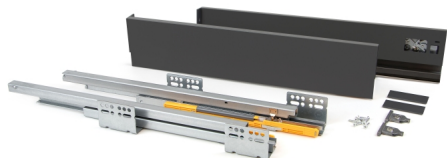

Emuca Kit cassetto per cucina Concept, altezza 105 mm, prof. 400 mm, chiusura soft, Acciaio, Grigio antracite

Emuca Cassetto esterno Concept 30 kg altezza 105 mm, 400, Grigio antracite, Acciaio

Il cassetto da cucina e bagno Concept è disponibile in formato kit con tutti gli accessori necessari per il montaggio. Si disti

Di solito spedito in 3-5 giorni

[Fai una domanda su questo prodotto](#)

Produttore [Emuca](#)

Descrizione

Il **cassetto da cucina e bagno Concept** è disponibile in formato **kit** con tutti gli accessori necessari per il montaggio. Si distingue inoltre per la sua grande **capacità di carico**, sopporta fino a **30 kg** per cassetto. Include **guide di estrazione totale con una chiusura soft**, set di **ganci e profili** disponibili con finiture verniciate bianco o grigio antracite. Avrà solo bisogno dei pannelli tagliati della dimensione corretta per il fondo, la schiena e il frontalino del cassetto.

Contenuto:

1 set di guide, 1 set di profili, 1 set di ganci frontali, viti e istruzioni di montaggio incluse

Dimensioni: 6x19,5x42

Peso: 2,781 Kg

Formato: 1 UN

Taglia: H 105 x Prof. 400

Colore: Grigio antracite