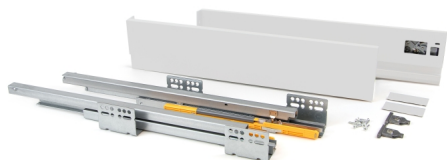

Emuca Kit cassetto per cucina Concept, altezza 105 mm, prof. 400 mm, chiusura soft, Acciaio, Bianco

Acciaio

Emuca Cassetto esterno Concept 30 kg altezza 105 mm, 400, Verniciato bianco,

Il cassetto da cucina e bagno Concept è disponibile in formato kit con tutti gli accessori necessari per il montaggio. Si disti

Di solito spedito in 3-5 giorni

[Fai una domanda su questo prodotto](#)

Produttore [Emuca](#)

Descrizione

Il **cassetto da cucina e bagno Concept** è disponibile in formato **kit** con tutti gli accessori necessari per il montaggio. Si distingue inoltre per la sua grande **capacità di carico**, sopporta fino a **30 kg** per cassetto. Include **guide di estrazione totale con una chiusura soft**, set di **ganci e profili** disponibili con finiture verniciate bianco o grigio antracite. Avrà solo bisogno dei pannelli tagliati della dimensione corretta per il fondo, la schiena e il frontalino del cassetto.

Contenuto:

1 set di guide, 1 set di profili, 1 set di ganci frontali, viti e istruzioni di montaggio incluse

Dimensioni: 6x19,5x42

Peso: 2,781 Kg

Formato: 1 UN

Taglia: H 105 x Prof. 400

Colore: Verniciato bianco