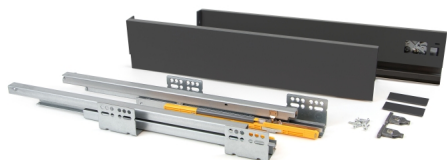

## Emuca Kit cassetto per cucina Concept, altezza 105 mm, prof. 350 mm, chiusura soft, Acciaio, Grigio antracite

Emuca Cassetto esterno Concept 30 kg altezza 105 mm, 350, Grigio antracite, Acciaio

Il cassetto da cucina e bagno Concept è disponibile in formato kit con tutti gli accessori necessari per il montaggio. Si disti

#### Descrizione

Il **cassetto da cucina e bagno Concept** è disponibile in formato **kit** con tutti gli accessori necessari per il montaggio. Si distingue inoltre per la sua grande **capacità di carico**, sopporta fino a **30 kg** per cassetto. Include **guide di estrazione totale con una chiusura soft**, set di **ganci e profili** disponibili con finiture verniciate bianco o grigio antracite. Avrà solo bisogno dei pannelli tagliati della dimensione corretta per il fondo, la schiena e il frontalino del cassetto.

#### Contenuto:

1 set di guide, 1 set di profili, 1 set di ganci frontali, viti e istruzioni di montaggio incluse

**Dimensioni:** 6x19,5x37

**Peso:** 2,52 Kg

**Formato:** 1 UN

**Taglia:** H 105 x Prof. 350