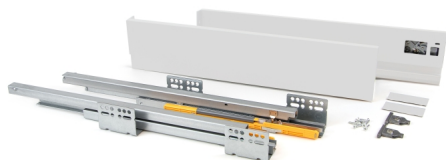

Emuca Kit cassetto per cucina Concept, altezza 105 mm, prof. 350 mm, chiusura soft, Acciaio, Bianco

Acciaio

Emuca Cassetto esterno Concept 30 kg altezza 105 mm, 350, Verniciato bianco,

Il cassetto da cucina e bagno Concept è disponibile in formato kit con tutti gli accessori necessari per il montaggio. Si disti

Di solito spedito in 3-5 giorni

[Fai una domanda su questo prodotto](#)

Produttore [Emuca](#)

Descrizione

Il **cassetto da cucina e bagno Concept** è disponibile in formato **kit** con tutti gli accessori necessari per il montaggio. Si distingue inoltre per la sua grande **capacità di carico**, sopporta fino a **30 kg** per cassetto. Include **guide di estrazione totale con una chiusura soft**, set di **ganci e profili** disponibili con finiture verniciate bianco o grigio antracite. Avrà solo bisogno dei pannelli tagliati della dimensione corretta per il fondo, la schiena e il frontalino del cassetto.

Contenuto:

1 set di guide, 1 set di profili, 1 set di ganci frontali, viti e istruzioni di montaggio incluse

Dimensioni: 6x19,5x37

Peso: 2,52 Kg

Formato: 1 UN

Taglia: H 105 x Prof. 350

Colore: Verniciato bianco