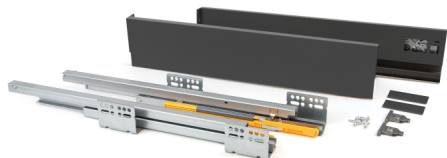

Emuca Kit cassetto per cucina Concept, altezza 105 mm, prof. 300 mm, chiusura soft, Acciaio, Grigio antracite

Emuca Cassetto esterno Concept 30 kg altezza 105 mm, 300, Grigio antracite, Acciaio

Il cassetto da cucina e bagno Concept è disponibile in formato kit con tutti gli accessori necessari per il montaggio. Si disti

Di solito spedito in 3-5 giorni

[Fai una domanda su questo prodotto](#)

Produttore [Emuca](#)

Descrizione

Il **cassetto da cucina e bagno Concept** è disponibile in formato **kit** con tutti gli accessori necessari per il montaggio. Si distingue inoltre per la sua grande **capacità di carico**, sopporta fino a **30 kg** per cassetto. Include **guide di estrazione totale con una chiusura soft**, set di **ganci e profili** disponibili con finiture verniciate bianco o grigio antracite. Avrà solo bisogno dei pannelli tagliati della dimensione corretta per il fondo, la schiena e il frontalino del cassetto.

Contenuto:

1 set di guide, 1 set di profili, 1 set di ganci frontali, viti e istruzioni di montaggio incluse

Dimensioni: 6x19,5x32

Peso: 2,297 Kg

Formato: 1 UN

Taglia: H 105 x Prof. 300

Colore: Grigio antracite