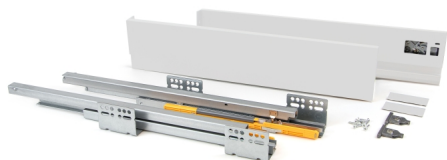

Emuca Kit cassetto per cucina Concept, altezza 105 mm, prof. 300 mm, chiusura soft, Acciaio, Bianco

Acciaio

Emuca Cassetto esterno Concept 30 kg altezza 105 mm, 300, Verniciato bianco,

Il cassetto da cucina e bagno Concept è disponibile in formato kit con tutti gli accessori necessari per il montaggio. Si disti

Di solito spedito in 3-5 giorni

[Fai una domanda su questo prodotto](#)

Produttore [Emuca](#)

Descrizione

Il **cassetto da cucina e bagno Concept** è disponibile in formato **kit** con tutti gli accessori necessari per il montaggio. Si distingue inoltre per la sua grande **capacità di carico**, sopporta fino a **30 kg** per cassetto. Include **guide di estrazione totale con una chiusura soft**, set di **ganci e profili** disponibili con finiture verniciate bianco o grigio antracite. Avrà solo bisogno dei pannelli tagliati della dimensione corretta per il fondo, la schiena e il frontalino del cassetto.

Contenuto:

1 set di guide, 1 set di profili, 1 set di ganci frontali, viti e istruzioni di montaggio incluse

Dimensioni: 6x19,5x32

Peso: 2,297 Kg

Formato: 1 UN

Taglia: H 105 x Prof. 300

Colore: Verniciato bianco