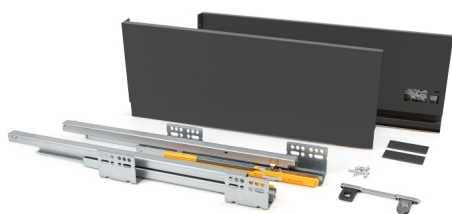

Emuca Kit cassetto per cucina Concept, 50 Kg, altezza 185 mm, prof. 500 mm, chiusura soft, Acciaio, Grigio antracite

Emuca Cassetto esterno Concept 50 kg altezza 185 mm, 185, Grigio antracite, Acciaio

Il cassetto da cucina e bagno Concept è disponibile in formato kit con tutti gli accessori necessari per il montaggio. Si distingue inoltre per la sua grande

Di solito spedito in 3-5 giorni

[Fai una domanda su questo prodotto](#)

Produttore [Emuca](#)

Descrizione

Il cassetto da cucina e bagno Concept è disponibile in formato kit con tutti gli accessori necessari per il montaggio. Si distingue inoltre per la sua grande capacità di carico , sopporta fino a 50 kg per cassetto. Include guide di estrazione totale con una chiusura soft , set di ganci e profili disponibili con finiture verniciate bianco o grigio antracite. Avrà solo bisogno dei pannelli tagliati della dimensione corretta per il fondo, la schiena e il frontalino del cassetto.

Contenuto:

1 set di guide, 1 set di profili, 1 set di ganci frontali, viti e istruzioni di montaggio incluse

Dimensioni: 6x27x52

Peso: 4,76 Kg

Formato: 1 UN

Taglia: H 185 x Prof. 500

Colore: Grigio antracite