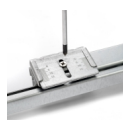

## Emuca Kit cassetto organizzatore e telaio con guide a chiusura morbida per armadio, regolabile, modulo 900mm, Nero testurizzato e grigio pietra

Emuca Kit cassetto organizzatore e telaio con guide a chiusura morbida per armadio, regolabile, modulo 900mm, Nero testurizzato e grigio pietra